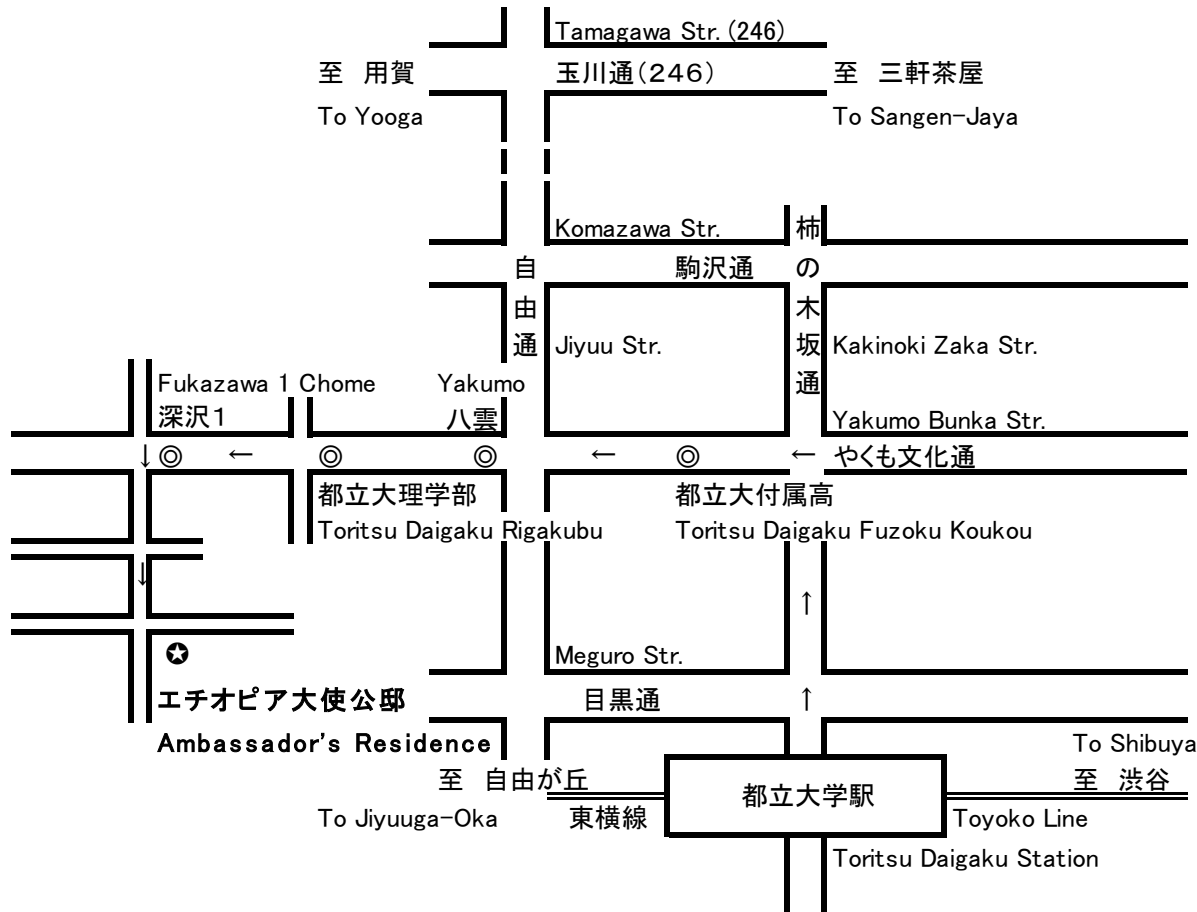

エチオピア大使公邸案内図

Guide Map to Ambassador's Residence

アプローチ

- 1) 鉄道
東横線「都立大学駅」下車
徒歩20分(道順図の通り)
- 2) バス
東急バス
JR目黒駅西口5番乗り場
「桜新町」行、
「深沢一丁目」にて下車
徒歩2分(道順図の通り)

◎=バス停 (Bus Stop)JR目黒駅西口より

Approach

- 1) By Train
Take off at "Toritsu Daigaku Station" of Toyoko Line, and Walk as indicated in the Map
Approx. 20 min.
- 2) By Bus
Take off at "Fukazawa 1 Chome"◎
from Bus bound for "Sakura Shin Machi" took at JR Meguro Station" West Exit, Route No.07(BLACK).
Walk as indicated in the Map
Approx. 2 min.

エチオピア大使公邸

住所: 東京都世田谷区深沢 1-25-14 Address: 1-25-14 Fukazawa, Setagaya-ku, Tokyo